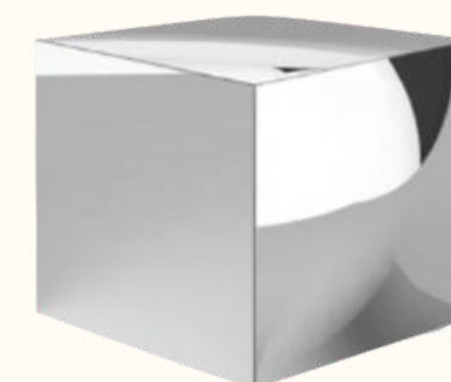

**Rp 150k**

**Wood Hollow**

Size: 60cm x 60cm x 60cm  
 Material: Wood

**Rp 200k**

**White Hollow**

Size: 60cm x 60cm x 60cm  
 Material: Wood painted white

**Rp 200k**

**Lucite Coffee Table**

Size: 60cm x 60cm x 40cm  
 Material: Acrylic

**Rp 400k**

**Mirror Table**

Size: 60cm x 60cm x 60cm  
 Material: Mirror

**Rp 400k**

**White Round**

Size: 75cm x 75cm x 45cm  
Material: Glass & white iron

**Rp 250k**