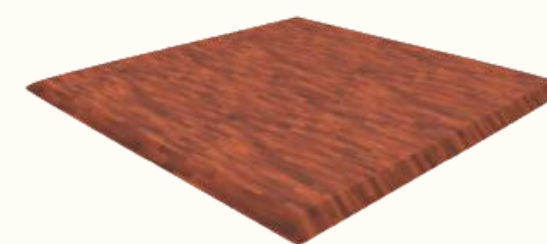

**Rp 200k/m2**

**Herringbone**

Module size: 1m x 1m  
 Material: Light wood parquette  
 Thickness: 3cm

**Rp 200k/m2**

**Wood Melamine**

Module size: 1m x 1m  
 Material: Melamine.  
 Thickness: 3cm

**Rp 200k/m2**