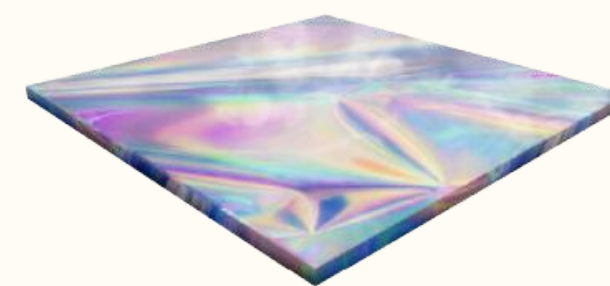

**Rp 300k/m2**

**Checkedred**

Module size: 1m x 1m  
 Material: Melamine  
 Thickness: 3 - 10cm

**Rp 200k/m2**

**Holographic**

Module size: 1m x 1m  
 Material: Sticker  
 Thickness: 10cm

**Rp 600k/m2**

**White Washed Round**