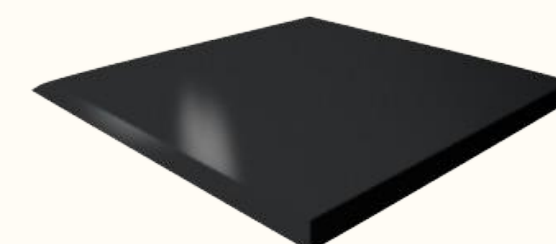

Black Melamine

Module size: 1m x 1m
Material: Melamine Glossy.
Thickness: 3 -10cm

Note: Matte finish + Rp 25k/m2
Add: Cutting sticker + Rp 500k/m2

Rp 275k/m2